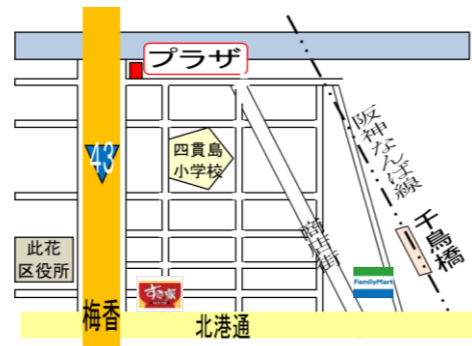

9:30~12:00/1:00~4:00

対象: 此花区民の方

予約不要

「こどもの日」限定で開放しています!

ファミリー・サポート・センター・此花

ファミリー・サポート・センターは概ね3ヶ月~10歳までのお子さんの「子育てを手伝ってほしい人」と「子育てを手伝える人」をつなぐ事業です。(有料)お子さんの送迎、預かりなどの活動が中心です。此花区子ども・子育てプラザ内に事務所がありますのでお気軽にご相談ください。

ファミサポ専用Tel/Fax 06-6463-1884

此花区子ども・子育てプラザ

次代を担う子どもたちの健やかな育ちと家庭や地域の子育てを応援します!「此花区子ども・子育てプラザ」は、在宅で子育てをおこなっている家庭や地域の子育て活動を支援するため、事業を実施し地域福祉活動の推進を図っていきます。お気軽にお越しください。

〒554-0014 大阪市此花区四貫島2-26-17 [2階] Tel/Fax 06-6463-1881