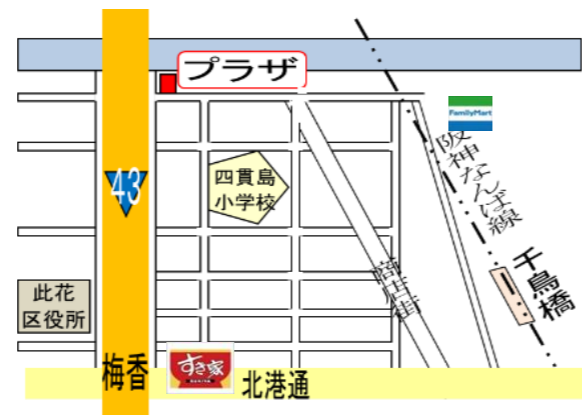

8月9日(水) 西九条サロン「すくすく」
お盆のため、お休み

8月10日(木) 鳥屋サロン「ひまわり」
室内遊び

8月11日(金) 春日出サロン「くまっこ☆ひろば」
お休みです。

8月23日(水) 西九条サロン「すくすく」
水遊び 着替え・水分を持ってきてね

会員のみなさまへ 9月末までに期間に会員更新手続きが必要になりますので、ご予約よろしく申し上げます。

ファミリー・サポート・センター 此花

ファミリー・サポート・センターは概ね3ヶ月~10歳までのお子さんの「子育てを手伝ってほしい人」と「子育てを手伝える人」をつなぐ事業です。(有料)お子さんの送迎、預かりなどの活動が中心です。
此花区子ども・子育てプラザ内に事務所がありますのでお気軽にご相談ください。
ファミサポ専用Tel/Fax 06-6463-1884

ボランティア養成講座②

8月4日(金)9:30~12:30

「救命救急講座」

対象:子育てボランティアに興味がある方、されている方
予約受付:7/4(火)~7/21(金) ネット予約(※電話でも可)
場所:此花区子ども・子育てプラザ 定員:15名
主催:子育て親子よっというプラン

利用登録のお願い

「つどいの広場」「子どもの家」ともに、
利用には登録して頂く必要があります。

既に利用されている方も
年度ごとに更新が必要ですので
申込書の記入をお願いいたします。

此花区子ども・子育てプラザ

次代を担う子どもたちの健やかな育ちと家庭や地域の子育てを応援します！「此花区子ども・子育てプラザ」は、在宅で子育てをおこなっている家庭や地域の子育て活動を支援するため、事業を実施し地域福祉活動の推進を図っていきます。お気軽にお越しください。

〒554-0014 大阪市此花区四貫島 2-26-17 [2階]

TEL/Fax 06-6463-1881

https://plaza.tenshi-jesus.com/