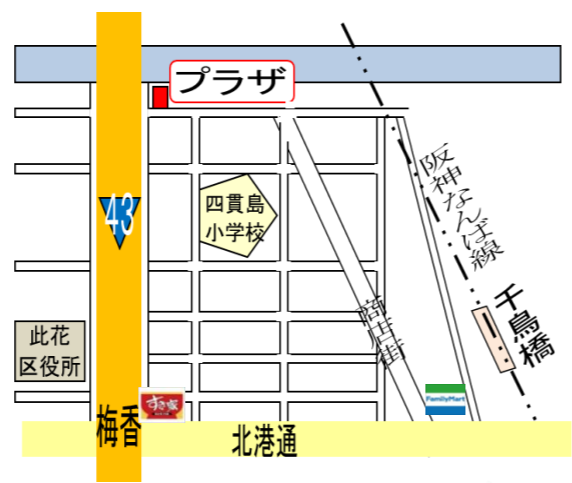

此花区子ども・子育てプラザ プラザだより 3月号 第119号

2024.2月発行

子育てサロン 10:00~11:30

- 3月7日(木) **梅香サロン「うめっ子ひろば」**
室内遊び
- 3月8日(金) **春日出サロン「くまっこ☆ひろば」**
室内遊び
- 3月12日(火) **西島サロン「ひよっこハウス」**
室内遊び
- 3月13日(水) **西九条サロン「すくすく」**
誕生会(2月・3月)
人形劇
- 3月14日(木) **島屋サロン「ひまわり」**
室内遊び
- 3月19日(火) **恩貴島サロン「バンビのひろば」**
室内遊び
- 3月27日(水) **西九条サロン「すくすく」**
言葉と体の話
バラバルーン

子どもの家

「令和5年度大阪市立学校園の
始業式・終業式等日程」を基本として
小学校の春休み期間中(3/23~4/7)は
土・日と同じように朝9:30~遊べます。

特別支援学校・中学校・高等学校は日程が
異なりますのでご注意ください。

月	火	水	木	金	土	日
				1 サロンのボランティアさんがくるよ 卓球	2 サロンのボランティアさんがくるよ 子どもボランティア けん玉にチャレンジ	3 つどいお休み 独楽
4 休館日	5 マタニティヨガ	6 わくわく day 工作	7 梅香サロン バドミントン	8 春日出サロン ブックスタート 卓球	9 ファミリーデー おもちゃ病院 子どもボランティア ●手芸にチャレンジ	10 つどいお休み 卓球にチャレンジ
11 休館日	12 西島サロン 身体を動かそう	13 西九条サロン 子どもと作ろう	14 島屋サロン 健康教室 (栄養士さんによる 相談会)	15 成長記録 卓球	16 子どもボランティア けん玉	17 つどいお休み
18 休館日	19 恩貴島サロン ●スマイルヨガ	20 休館日 春分の日	21 妊婦&0歳さん、 あつまれ! バドミントン	22 ●えいごであそぼう 卓球	23 盆踊りを楽しもう 子どもボランティア 高校生ボランティア ●遊びクラブ	24 つどいお休み
25 休館日	26 ●リトミック	27 西九条サロン 子どもボランティア マジックタイム	28 誕生会 子どもボランティア バドミントン	29 子どもボランティア 卓球	30 子どもボランティア	31 つどいお休み

ファミリー・サポート・センター・此花

ファミリー・サポート・センターは概ね3ヶ月~10歳までのお子さんの「子育てを手伝ってほしい人」と「子育てを手伝える人」をつなぐ事業です。(有料)
お子さんの送迎、預かりなどの活動が中心です。
此花区子ども・子育てプラザ内に事務所がありますのでお気軽にご相談ください。

ファミサポ専用Tel/Fax
06-6463-1884

イベント予約はこちらから！

・予約が必要なイベントは予約開始日に予約フォームが開きます。