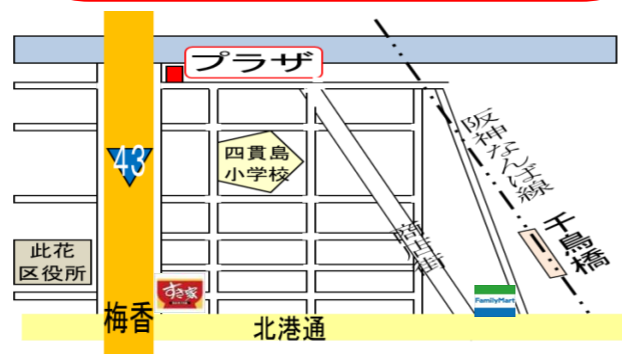

HPよりご予約をお願いします

定員：80名

ファミリー・サポート・センター・此花

ファミリー・サポート・センターは概ね3ヶ月~10歳までのお子さんの「子育てを手伝ってほしい人」と「子育てを手伝える人」をつなぐ事業です。(有料)お子さんの送迎、預かりなどの活動が中心です。此花区子ども・子育てプラザ内に事務所がありますのでお気軽にご相談ください。

ファミサポ専用Tel/Fax 06-6463-1884

此花区子ども・子育てプラザ

次代を担う子どもたちの健やかな育ちと家庭や地域の子育てを応援します！「此花区子ども・子育てプラザ」は、在宅で子育てをおこなっている家庭や地域の子育て活動を支援するため、事業を実施し地域福祉活動の推進を図っていきます。お気軽にお越しください。

〒554-0014 大阪市此花区四貫島 2-26-17 [2階] Tel/Fax **06-6463-1881**

イベント予約はこちらから！

- ・予約が必要なイベントは予約開始日に予約フォームが開きます
- ・つどいの広場は青色表示、子どもの家は緑色表示です
- ・空きがあれば当日予約可能9:30~(電話対応)
- ・イベントによっては予約制・定員制で行います(ご不明な点は電話でお問合せ下さい)
- ・予約制のイベントは大阪市在住の方に限ります