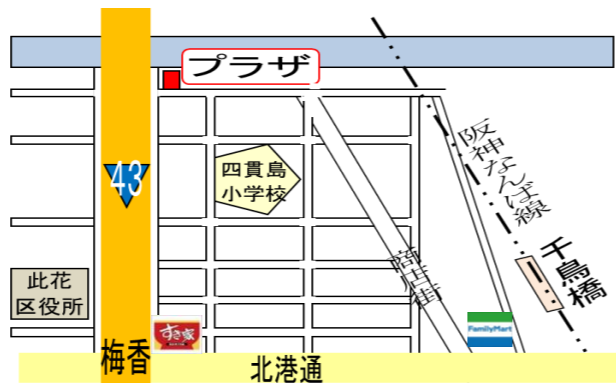

子育てサロン 10:00~11:30

- 1月8日(水) 西九条サロン「すくすく」  
誕生会(12、1月)、獅子舞  
リトミック
- 1月9日(木) 島屋サロン「ひまわり」  
室内遊び
- 1月10日(金) 春日出サロン「くまっこ☆ひろば」  
室内遊び
- 1月14日(火) 西島サロン「ひよっこハウス」  
室内遊び・おはなしひろり
- 1月21日(火) 恩貴島サロン「パンピのひろば」  
室内遊び
- 1月22日(水) 西九条サロン「すくすく」  
節分(豆まき)、栄養士さんのお話

フラザ大運動会

今年度はつどいの広場、子どもの家、ファミサポ合同で運動会を開催!!寒い時期ですが楽しく身体を動かしてみんなで楽しみましょう☆☆

日時:1月11日(土) 午前の部 10:00~11:30  
午後の部 13:30~15:00

※ご予約はそれぞれの事業でお申し込みをお願いいたします

子どもの家

「令和6年度大阪市立学校園の始業式・終業式等日程」を基本として小学校の冬休み期間中(12/25~1/7)は土・日と同じように朝9:30~遊べます。(休館日は除く)

※特別支援学校・中学校・高等学校は日程が異なりますのでご注意ください

ファミリー・サポート・センター・此花

ファミリー・サポート・センターは概ね3ヶ月~10歳までのお子さんの「子育てを手伝ってほしい人」と「子育てを手伝える人」をつなぐ事業です。(有料)お子さんの送迎、預かりなどの活動が中心です。此花区子ども・子育てプラザ内に事務所がありますのでお気軽にご相談ください。  
ファミサポ専用Tel/Fax 06-6463-1884