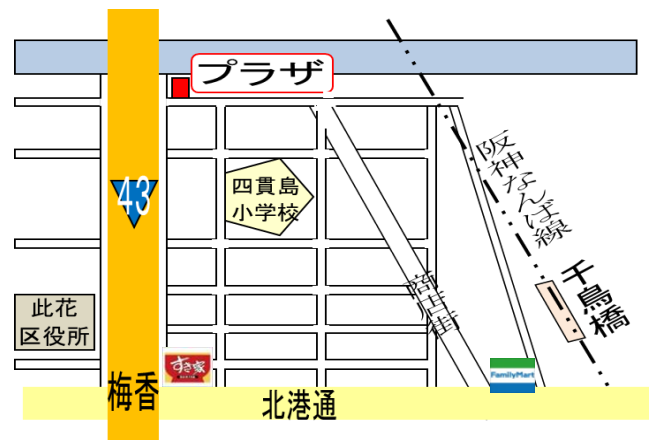

子育てサロン 10:00~11:30

- 3月6日(木) 梅香サロン「うめっ子ひろば」  
室内遊び
- 3月11日(火) 西島サロン「ひよっこハウス」  
ヤクルトハンドマッサージ・おはなしひろり
- 3月12日(水) 西九条サロン「すくすく」  
誕生会(2,3月)・人形劇サークルプー
- 3月13日(木) 島屋サロン「ひまわり」  
室内遊び
- 3月14日(金) 春日出サロン「くまっこ☆ひろば」  
室内遊び
- 3月18日(火) 恩貴島サロン「バンビのひろば」  
室内遊び
- 3月26日(水) 西九条サロン「すくすく」  
言葉と身体の話・絵本

**サロンのボランティアさんが遊びにくるよ**

此花区地域のサロンのボランティアさん達がプラザに来てくれます!!一緒に遊んだり、ふれあい遊びをしたり、最後にみんなでバルーンを飛ばしたり!!?楽しいイベントです☆ぜひ参加してくださいね♪

日時：3月28日(金) 10:00~11:30  
☆予約なしでご参加いただけます

**子どもの家**

「令和6年度大阪市立学校園の始業式・終業式等日程」を基本として小学校の春休み期間中(3/25~)は土・日と同じように朝9:30~遊べます。(休館日は除く)

※学校によって日程が異なりますのでご注意ください

此花区 子ども・子育てプラザ フラザだより 3月号 2025.2月発行 第131号

月	火	水	木	金	土	日
6日(木) はみんなで警察署見学!!パトカーにも乗れるかも!?					1	2
現地集合になりますのでお間違えのないようお願いいたします。					子どもボランティア	独楽
3 休館日	4 わくわく day 縄跳び	5 絵本よみかかせ会 工作	6 梅香サロン 警察署見学 バドミントン	7	8 ファミリーデー おもちゃ病院 ●手芸にチャレンジ けん玉教室	9 つどいお休み 卓球教室
10 休館日	11 西島サロン 身体を動かそう 縄跳び	12 西九条サロン ●ミュージックケア	13 島屋サロン 妊婦&0歳さん、あつまれ! バドミントン	14 春日出サロン ブックスタート	15 ファミサかいほうデー 子どもボランティア	16 つどいお休み けん玉
17 休館日	18 恩貴島サロン ●スマイルヨガ 縄跳び	19 成長記録 健康教室 工作	20 休館日 (春分の日)	21 卓球	22 ●遊びクラブ 子どもボランティア	23 つどいお休み
24 休館日	25 ●ベビーリトミック ●みんなでリトミック 子どもボランティア 縄跳び	26 西九条サロン 子どもと作ろう 子どもボランティア	27 お誕生会 子どもボランティア バドミントン	28 サロンのボランティア さんが遊びにくるよ 子どもボランティア 卓球	29 子どもボランティア	30 つどいお休み
31 休館日	☆4月からの新年度利用登録のお願い☆ 「つどいの広場」「子どもの家」ともに、利用には登録していただく必要があります。すでに利用されている方も年度ごとに更新となりますので申込書の記入をお願いいたします。					

**イベント予約はこちらから!**・予約が必要なイベントは予約開始日に予約フォームが開きます

・つどいの広場は青色表示、子どもの家は緑色表示です

・空きがあれば当日予約可能9:30~(電話対応)

・イベントによっては予約制・定員制で行います(ご不明な点は電話でお問合せ下さい)

・予約制のイベントは大阪市内の方に限ります

ファミリー・サポート・センター・此花

ファミリー・サポート・センターは概ね3ヶ月~10歳までのお子さんの「子育てを手伝ってほしい人」と「子育てを手伝える人」をつなぐ事業です。(有料)お子さんの送迎、預かりなどの活動が中心です。此花区子ども・子育てプラザ内に事務所がありますのでお気軽にご相談ください。  
ファミサポ専用Tel/Fax 06-6463-1884